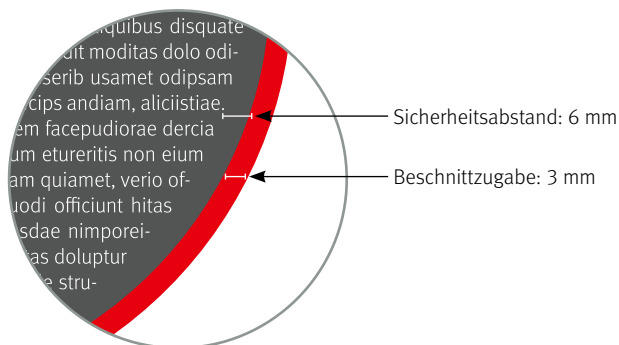

EUER VEREIN. UNSER DRUCK. EIN TEAM.

BIERDECKEL (rund 107 mm)

Endformat
107 x 107 mm

Datenformat
113 x 113 mm (inkl. 3 mm Beschnitt auf jeder Seite)

Auflösung
optimal 300 dpi, minimal 150 dpi

Farbmodus
CMYK (Profil: PSO Coated v3)
(angelieferte RGB-Daten werden in CMYK umgewandelt,
dadurch sind Farbabweichungen möglich.)