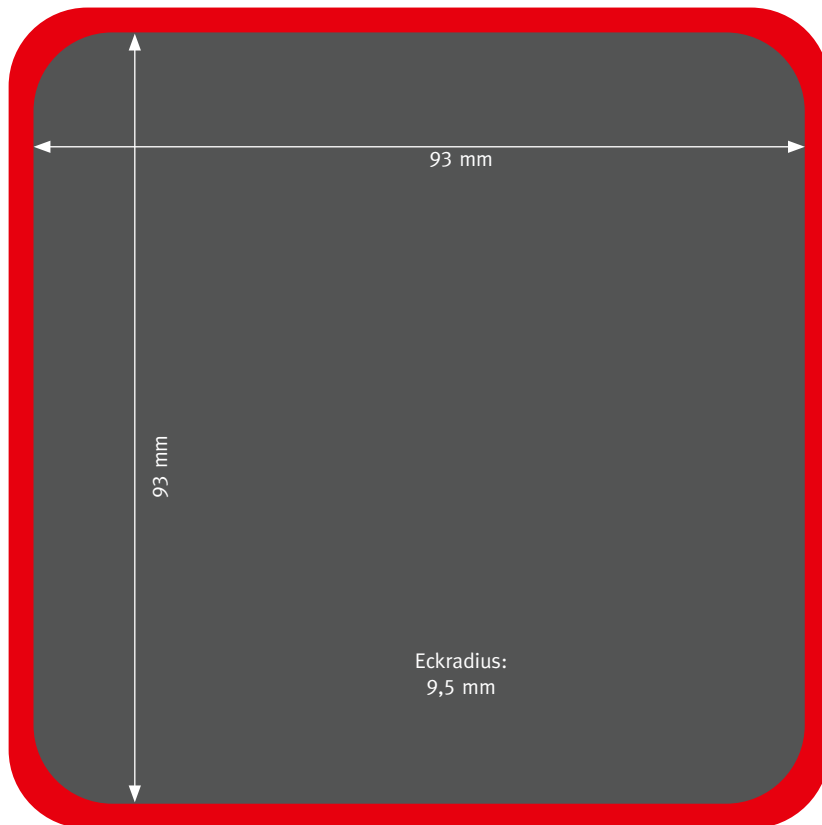

EUER VEREIN. UNSER DRUCK. EIN TEAM.

BIERDECKEL (quadratisch 93 mm)

Endformat
93 x 93 mm

Datenformat
99 x 99 mm (inkl. 3 mm Beschnitt auf jeder Seite)

Auflösung

optimal 300 dpi, minimal 150 dpi

Farbmodus

CMYK (Profil: PSO Coated v3)
(angelieferte RGB-Daten werden in CMYK umgewandelt, dadurch sind Farbabweichungen möglich.)