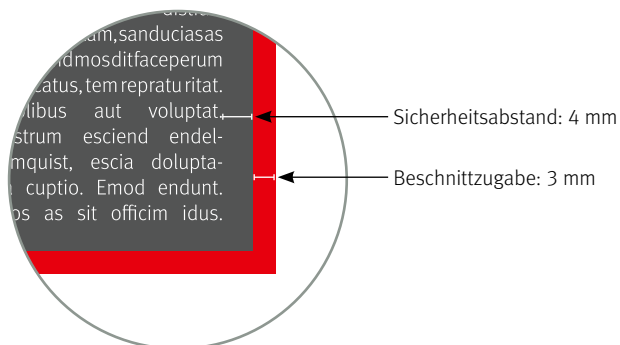

## FLYER DIN A6 (105 x 148 mm)

**Endformat**  
105 x 148 mm

**Datenformat**  
111 x 154 mm (inkl. 3 mm Beschnitt auf jeder Seite)

**Auflösung**  
optimal 300 dpi, minimal 150 dpi

**Farbmodus**  
CMYK (Profil: PSO Coated v3)  
(angelieferte RGB-Daten werden in CMYK umgewandelt,  
dadurch sind Farbabweichungen möglich.)