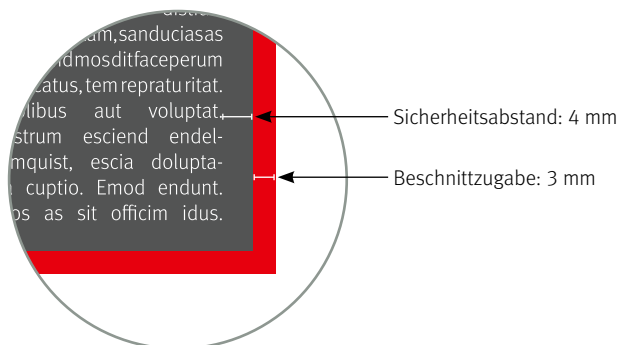

EUER VEREIN. UNSER DRUCK. EIN TEAM.

FLYER DIN lang (100 x 210 mm)

Endformat
100 x 210 mm

Datenformat
106 x 216 mm (inkl. 3 mm Beschnitt auf jeder Seite)

Auflösung
optimal 300 dpi, minimal 150 dpi

Farbmodus
CMYK (Profil: PSO Coated v3)
(angelieferte RGB-Daten werden in CMYK umgewandelt,
dadurch sind Farbabweichungen möglich.)