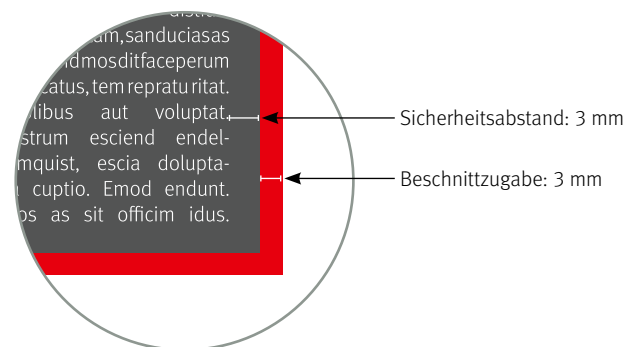

EUER VEREIN. UNSER DRUCK. EIN TEAM.

LOSBLOCK (145 x 75 mm)

Endformat
145 x 75 mm

Datenformat
151 x 81 mm (inkl. 3 mm Beschnitt auf jeder Seite)

Auflösung
optimal 300 dpi, minimal 150 dpi

Farbmodus
CMYK (Profil: PSO Coated v3)
(angelieferte RGB-Daten werden in CMYK umgewandelt, dadurch sind Farbabweichungen möglich.)