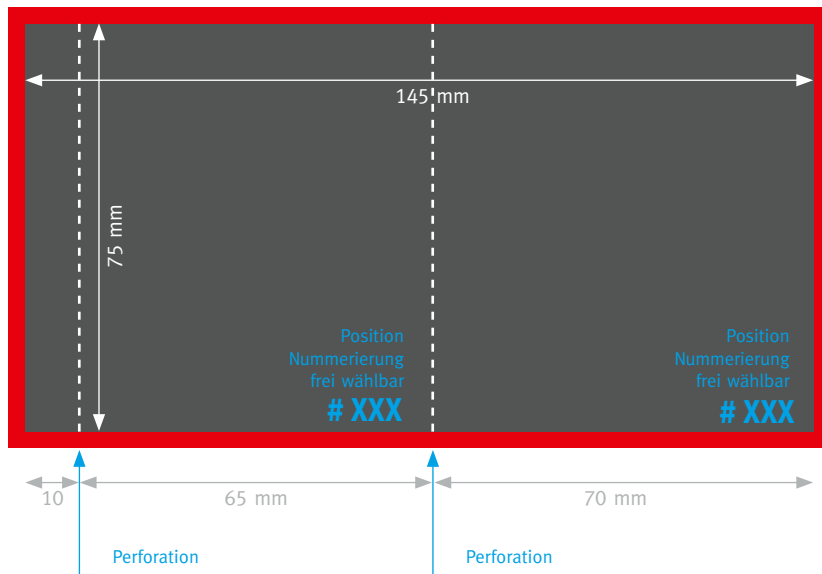

EUER VEREIN. UNSER DRUCK. EIN TEAM.

LOSBLOCK (145 x 75 mm)

Endformat
145 x 75 mm

Datenformat
151 x 81 mm (inkl. 3 mm Beschnitt auf jeder Seite)

Auflösung
optimal 300 dpi, minimal 150 dpi

Farbmodus
CMYK (Profil: PSO Coated v3)
(angelieferte RGB-Daten werden in CMYK umgewandelt, dadurch sind Farbabweichungen möglich.)

Datenformat
PDF (optimal: PDF/X-1a oder PDF/X-4)
(Schriften eingebettet)

Schnittmarken
nicht benötigt

Dantenanlieferung
Einzelseiten in einem Dokument

Zusatzkosten
Beim Anliefern von Word-, Excel-, Powerpoint-Dateien oder ähnlichen Formaten wird eine zusätzliche Bearbeitungsgebühr nach Aufwand berechnet.