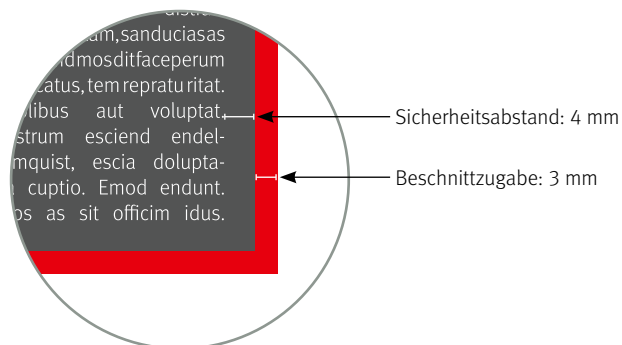

EUER VEREIN. UNSER DRUCK. EIN TEAM.

PLAKAT DIN A2 (420 x 594 mm)

Endformat
420 x 594 mm

Datenformat
426 x 600 mm (inkl. 3 mm Beschnitt auf jeder Seite)

Auflösung
optimal 300 dpi, minimal 150 dpi

Farbmodus
CMYK (Profil: PSO Coated v3)
(angelieferte RGB-Daten werden in CMYK umgewandelt,
dadurch sind Farbabweichungen möglich.)